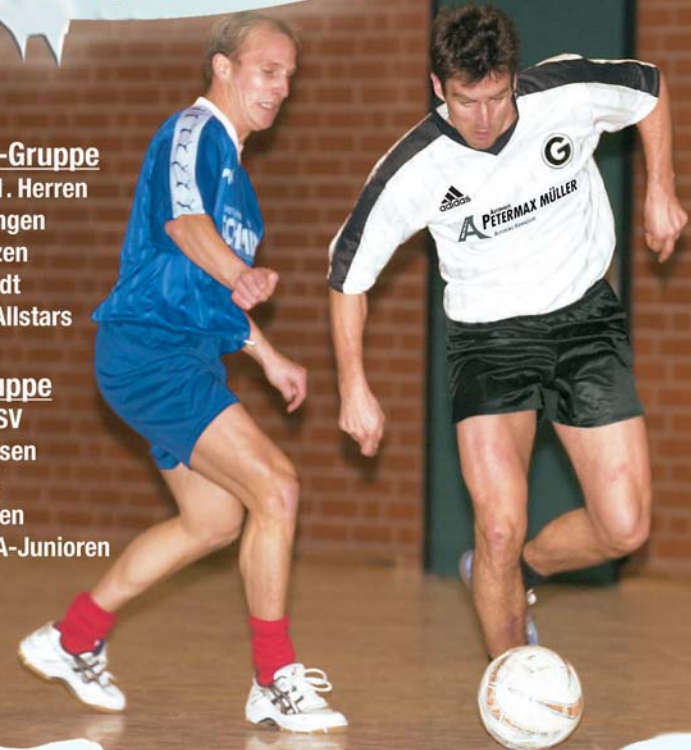

Gilde-Gruppe

Heesseler SV
TSV Pattensen
FC Springe
SV Koldingen
Germania A-Junioren

Sporthalle des Erich Kästner-Schulzentrums