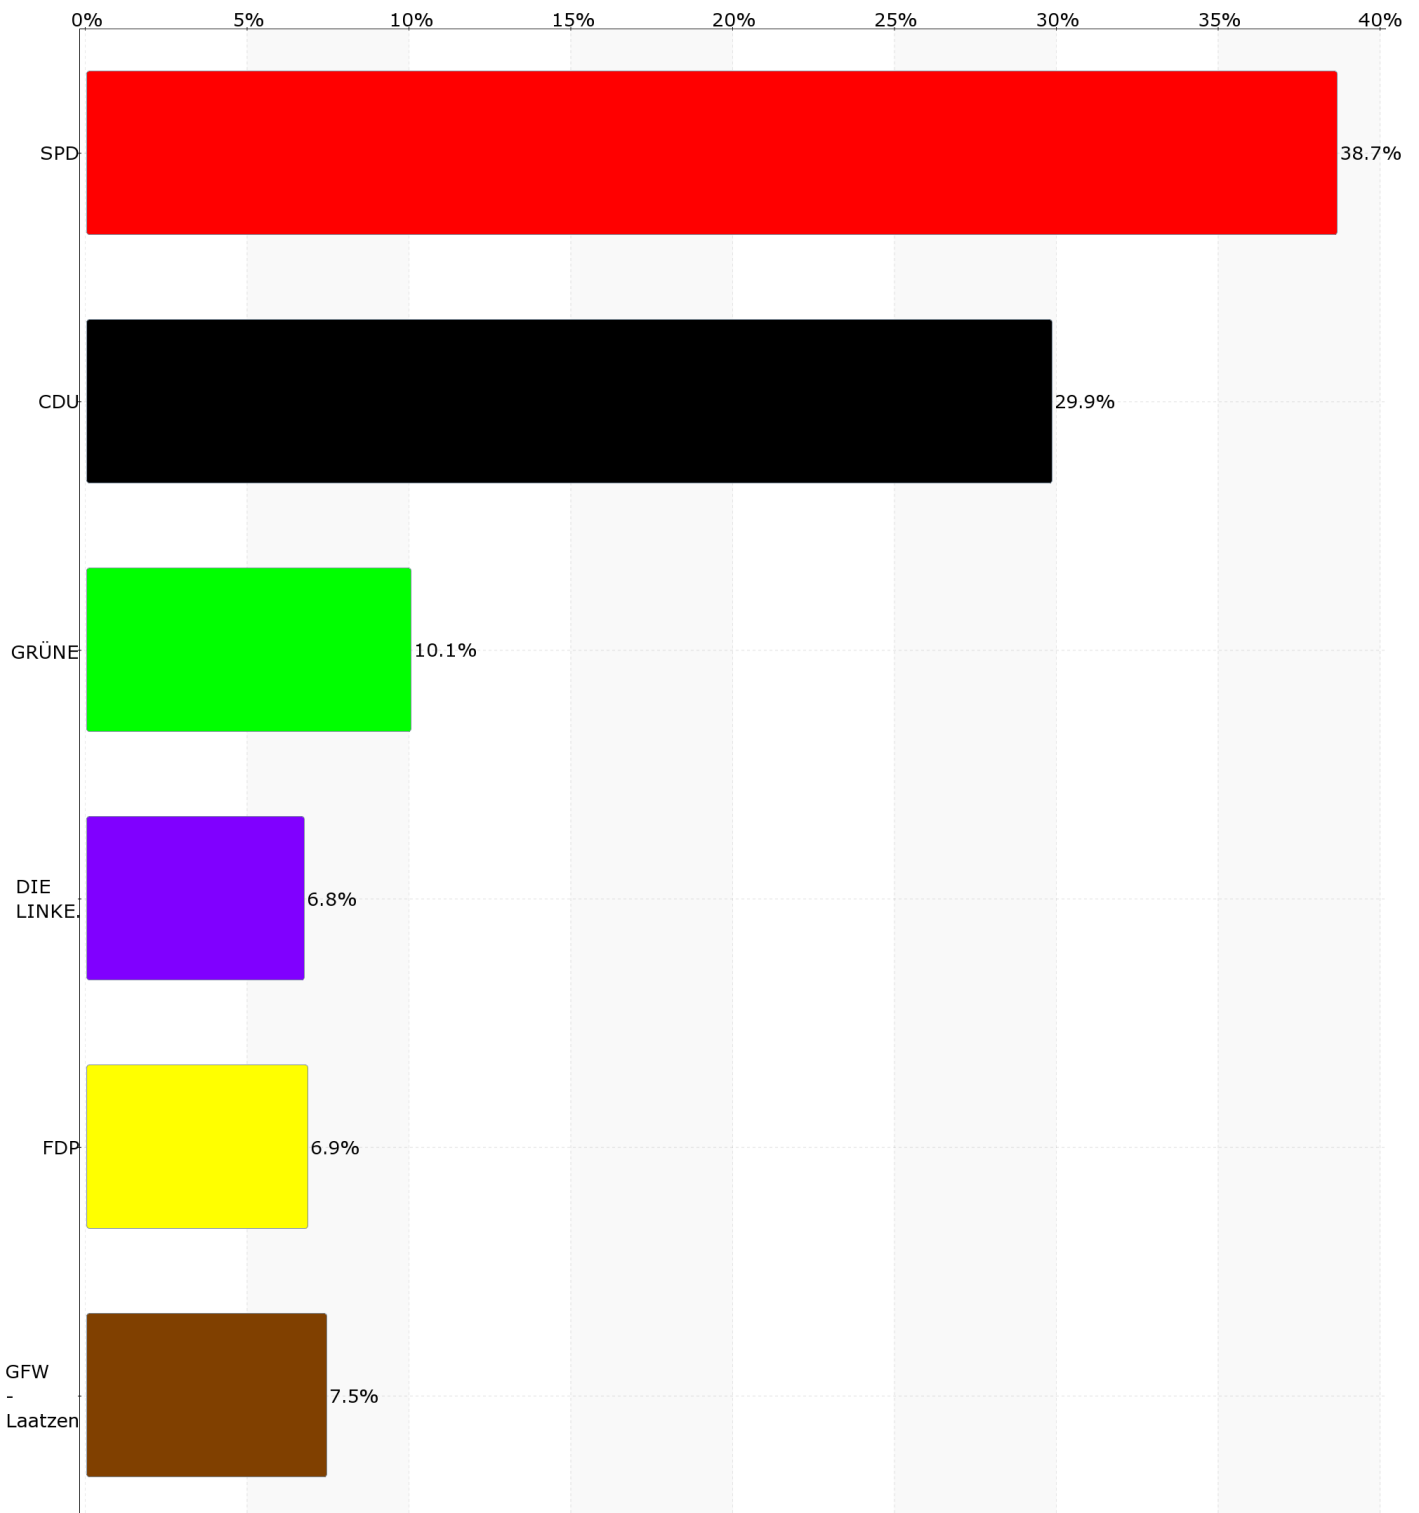

**Gemeindewahl 2016 2016**  
Wahlbereich Laatzen 1  
Gesamtstimmen  
*vorläufiges Ergebnis*  
*Eingang: 25 von 25 Wahlbereich(en) (100%)*

<b>Merkmal</b>	<b>Anzahl</b>	<b>%</b>
Wahlberechtigte	19.301	X
Wählerinnen und Wähler, Wahlbeteiligung	9.307	48,2
darunter Wähler mit Wahrschein	3.107	33,4
ungültige Stimmzettel	311	3,3
gültige Stimmen	25.768	100,0
SPD	9.983	38,7
CDU	7.717	29,9
GRÜNE	2.612	10,1
DIE LINKE.	1.747	6,8
FDP	1.771	6,9
GFW - Laatzen	1.938	7,5

Aufgrund von Rundungsdifferenzen ist es möglich, dass in der Summierung nicht genau 100% erreicht werden.

**Gemeindewahl 2016 2016**  
Wahlbereich Laatzen 1  
Gesamtstimmen  
vorläufiges Ergebnis  
Eingang: 25 von 25 Wahlbereich(en) (100%)

Aufgrund von Rundungsdifferenzen ist es möglich, dass in der Summierung nicht genau 100% erreicht werden.