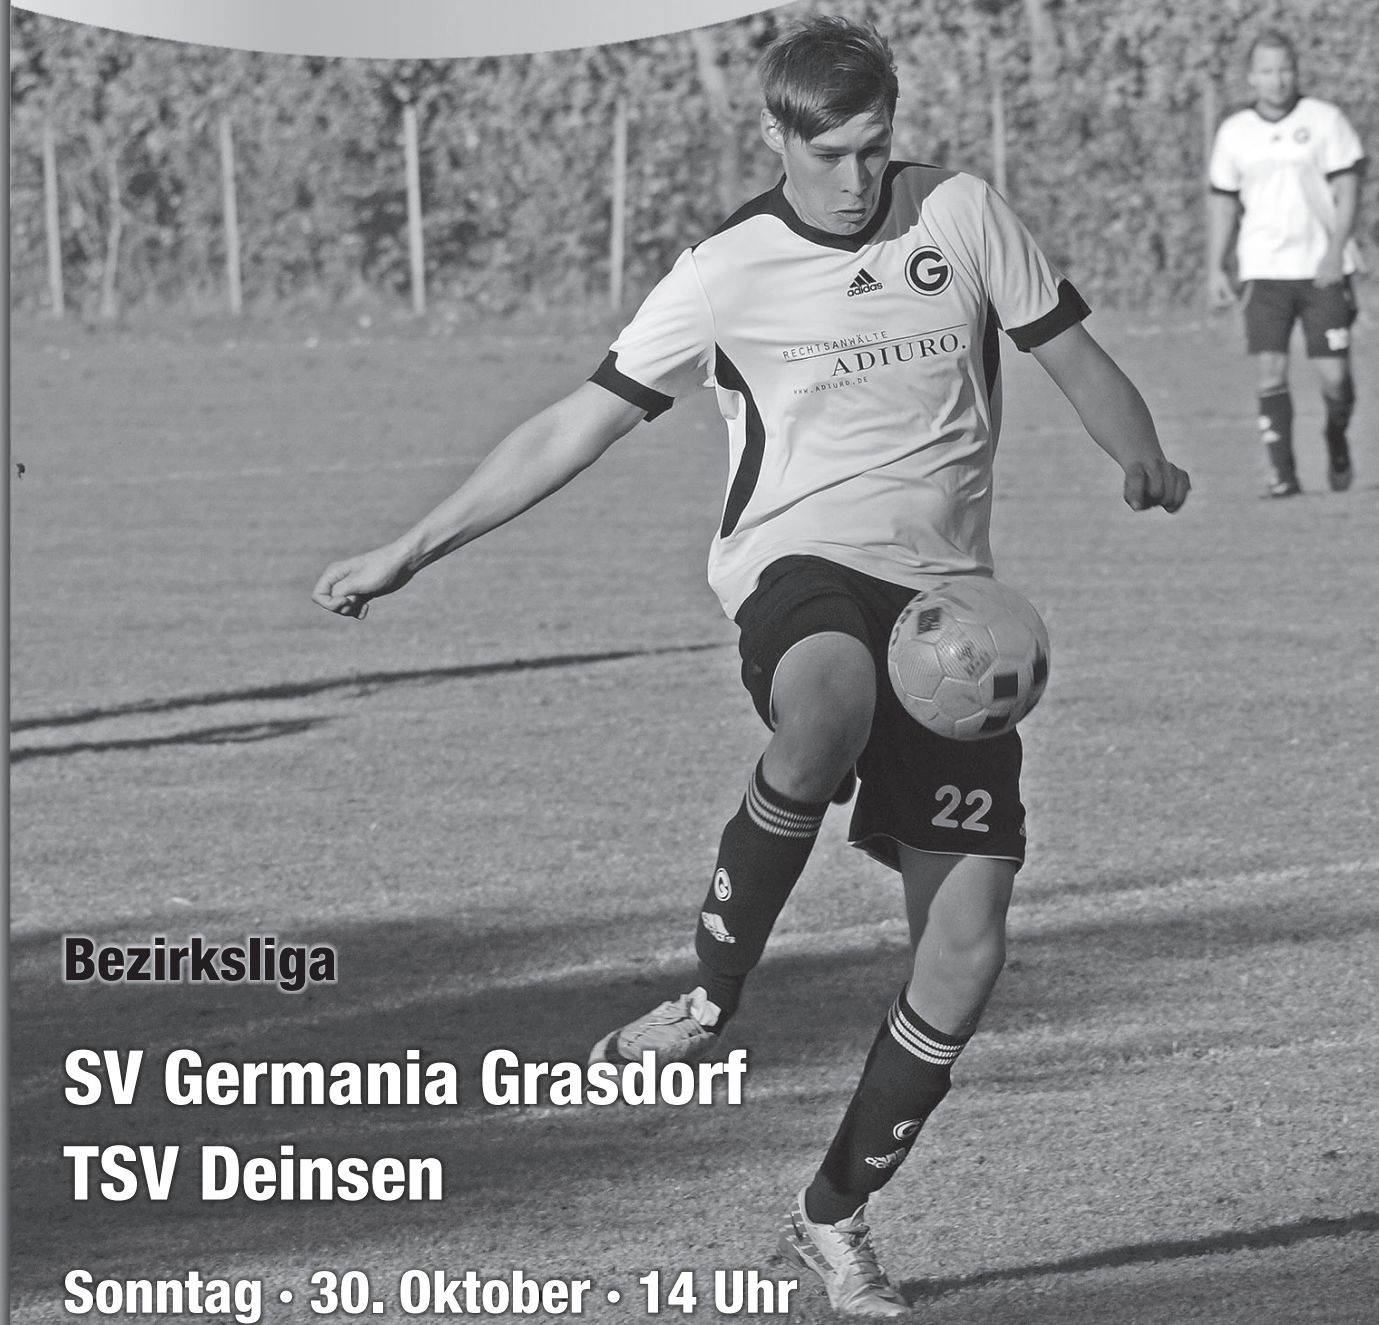

Saison 2011 / 2012

Heft 9

STADION-SPIEGEL

Bezirksliga

**SV Germania Grasdorf
TSV Deinsen**

Sonntag · 30. Oktober · 14 Uhr

Helmut-Simmack-Stadion · Laatzen-Grasdorf

Kopier Center